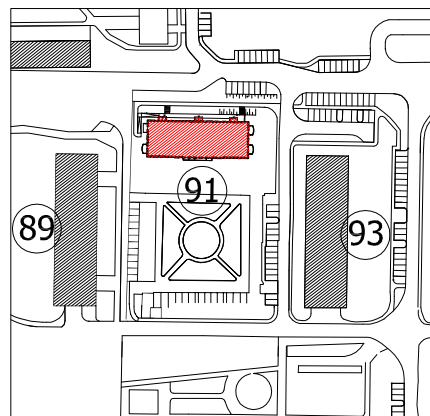

# OSIEDLE MIESZKANIOWE Ul. Sudecka, Jelenia Góra

powierzchnia użytkowa  
w m<sup>2</sup>

**543,43**

kondygnacja

**1- PIĘTRO**

**91**

BRACCO Sp. z o.o.

skala 1:400