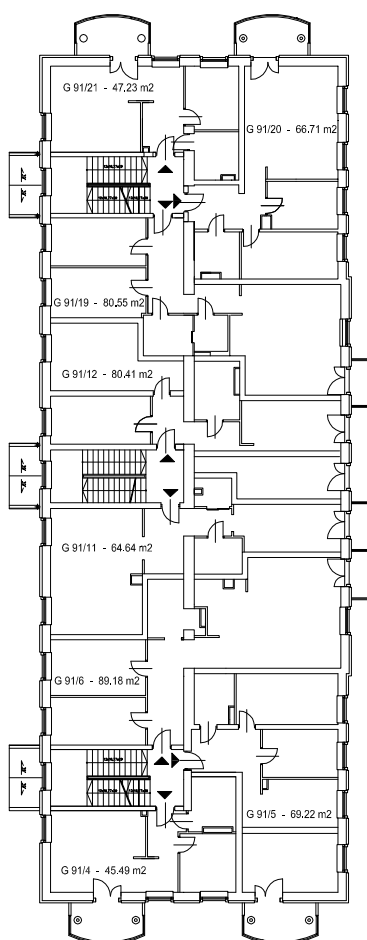

# OSIEDLE MIESZKANIOWE Ul. Sudecka, Jelenia Góra

powierzchnia użytkowa  
w m<sup>2</sup>

**543,43**

kondygnacja

**1- PIĘTRO**

**91**

BRACCO Sp. z o.o.

skala 1:400