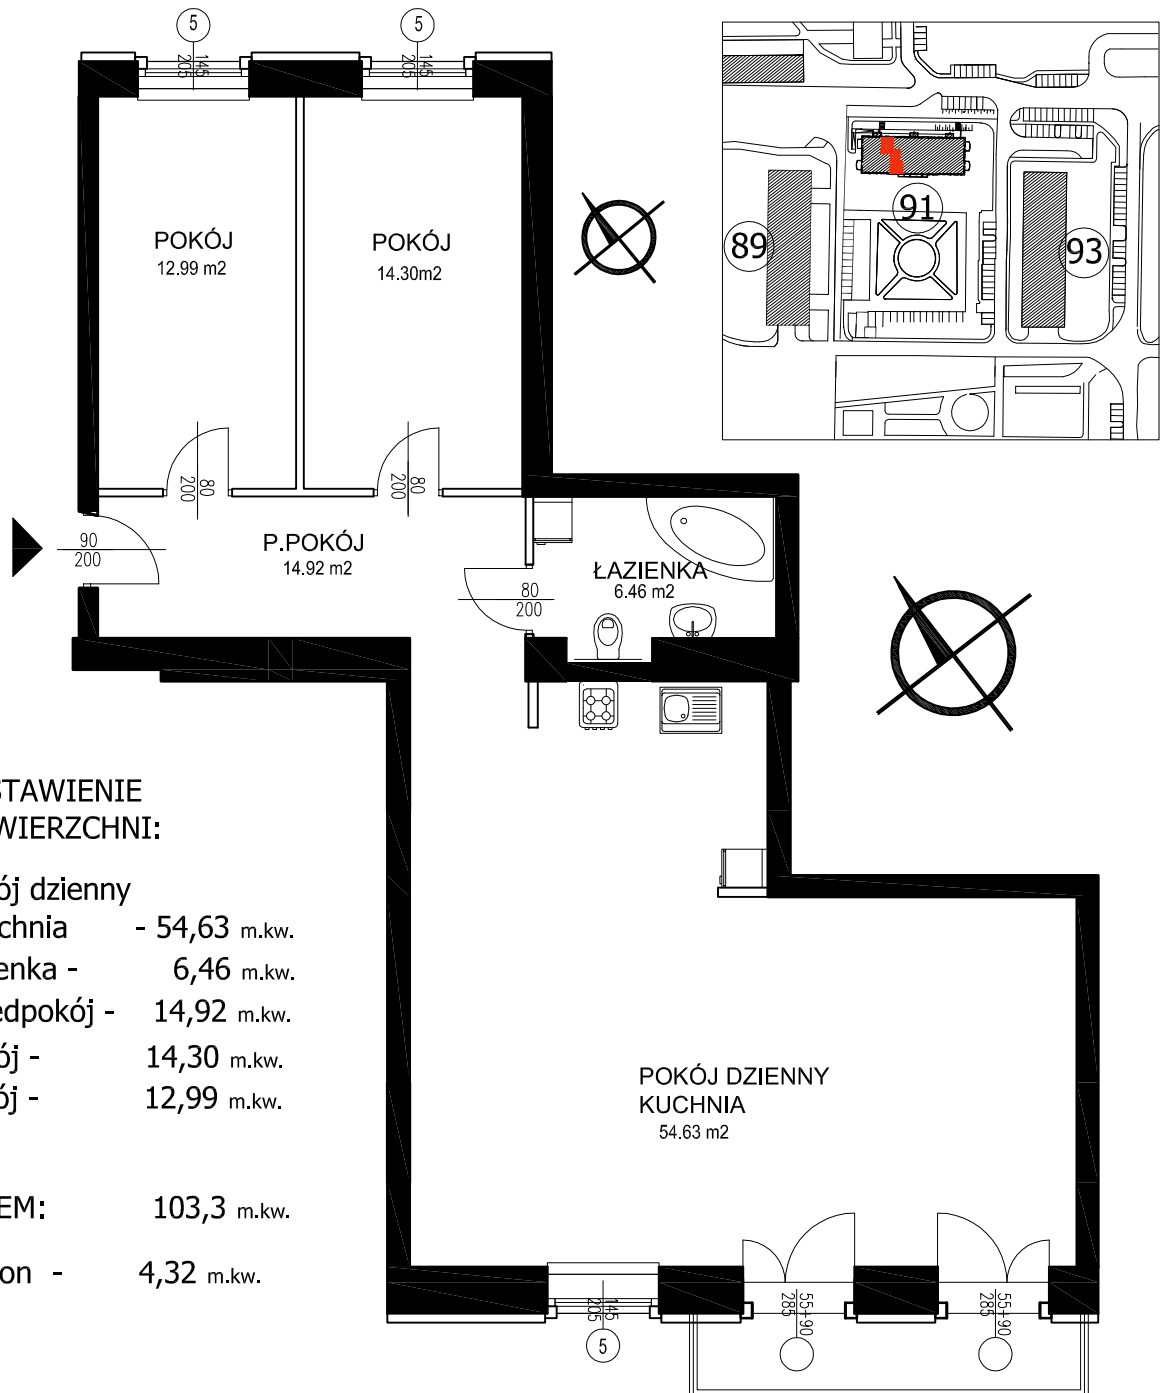

OSIEDLE MIESZKANIOWE Ul. Sudecka, Jelenia Góra

powierzchnia użytkowa
w m²

103,3

kondygnacja

1-PIĘTRO

91/6

skala 1:100

developer: